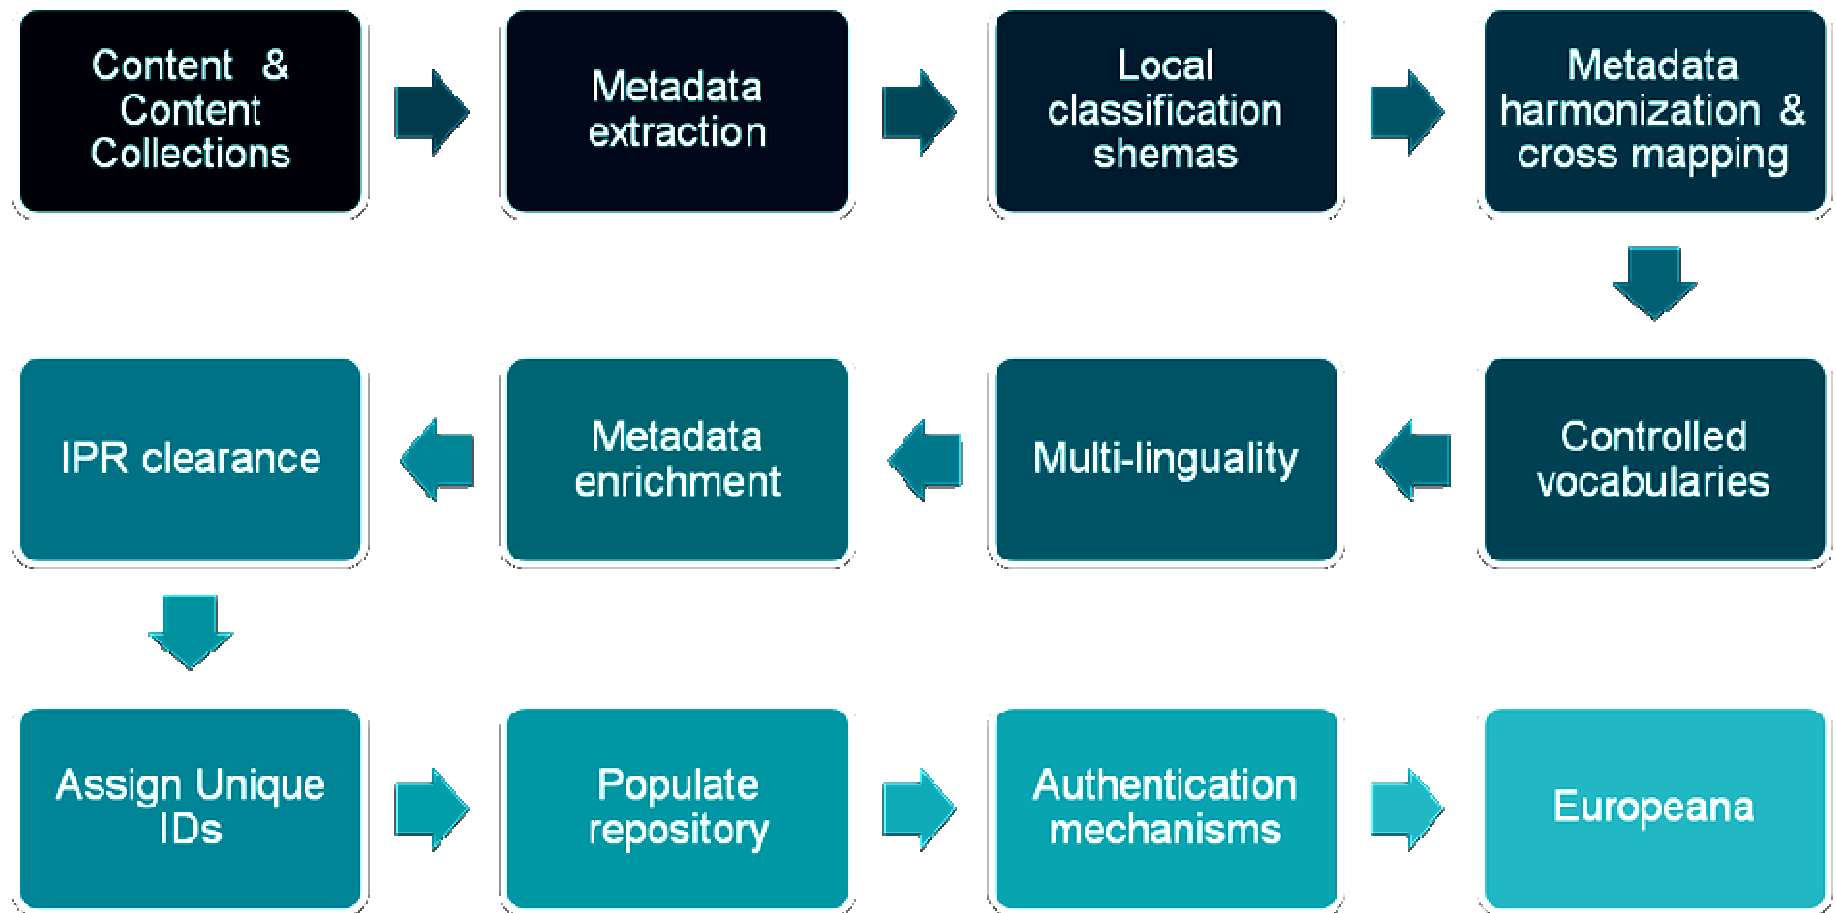

Βήματα Διαδικασίας Μετανάστευσης Περιεχομένου