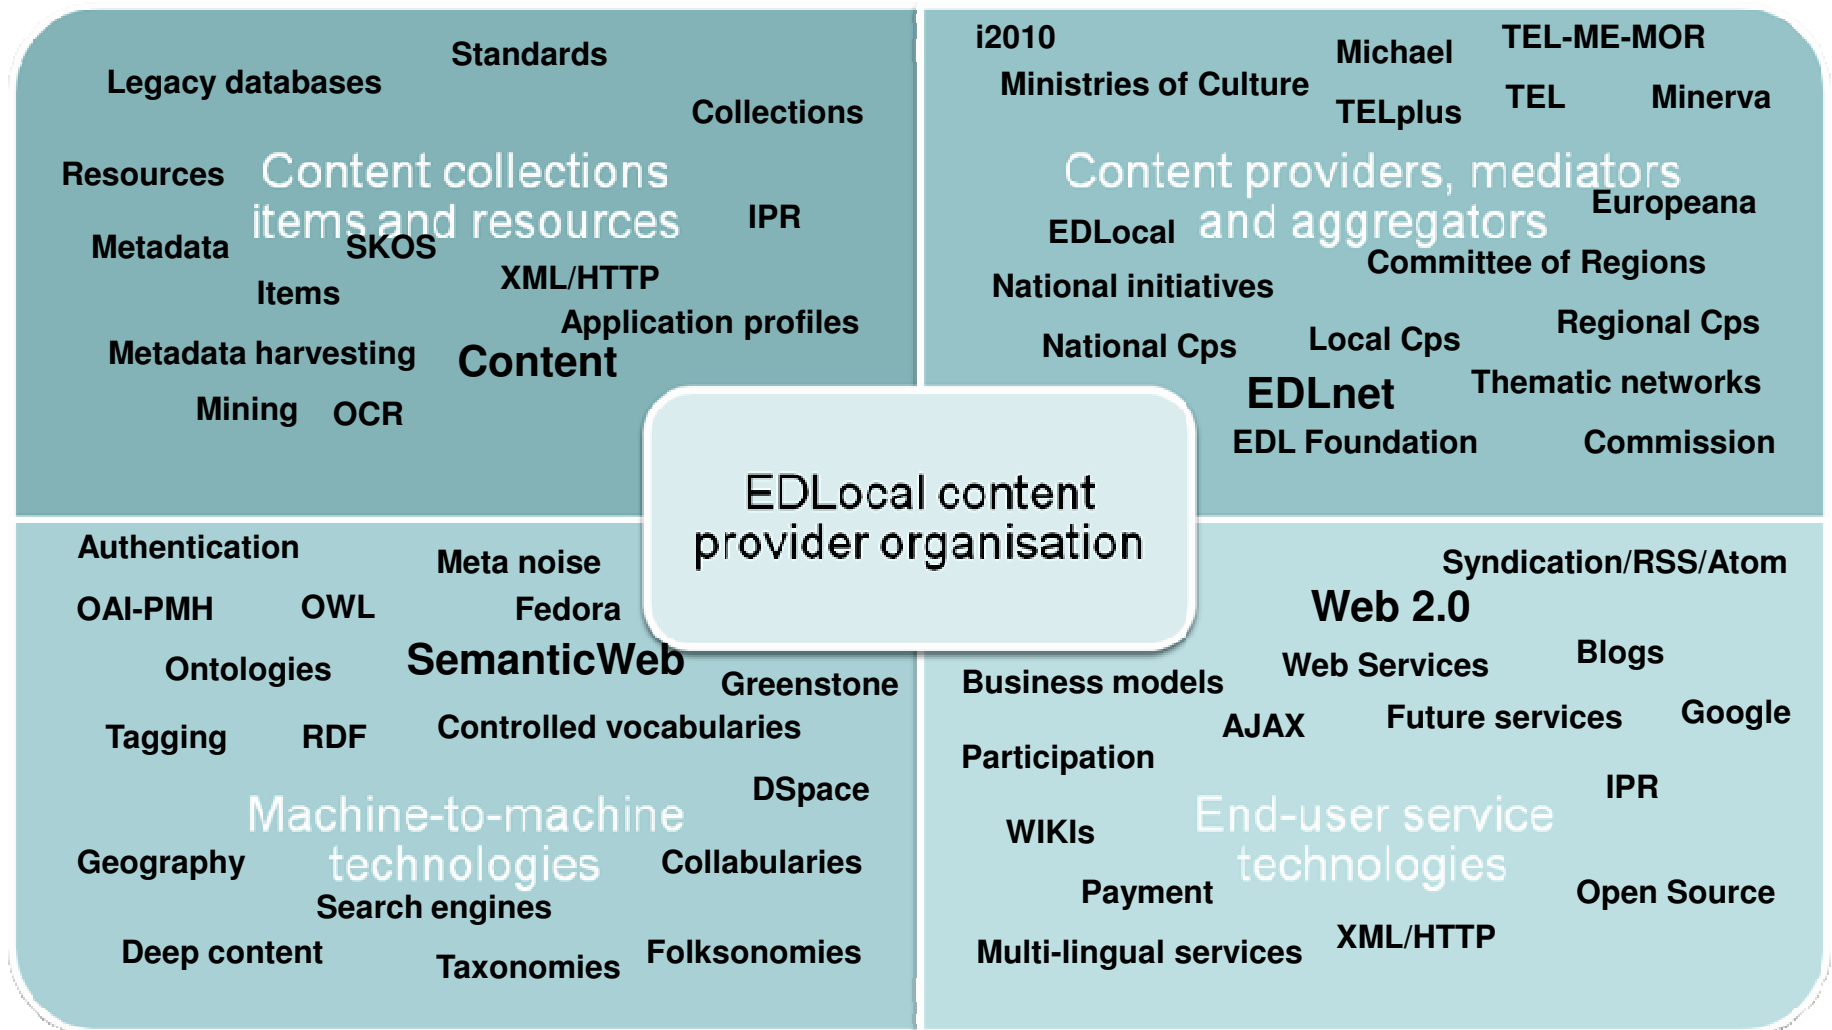

Προκλήσεις Ενσωμάτωσης Περιεχομένου